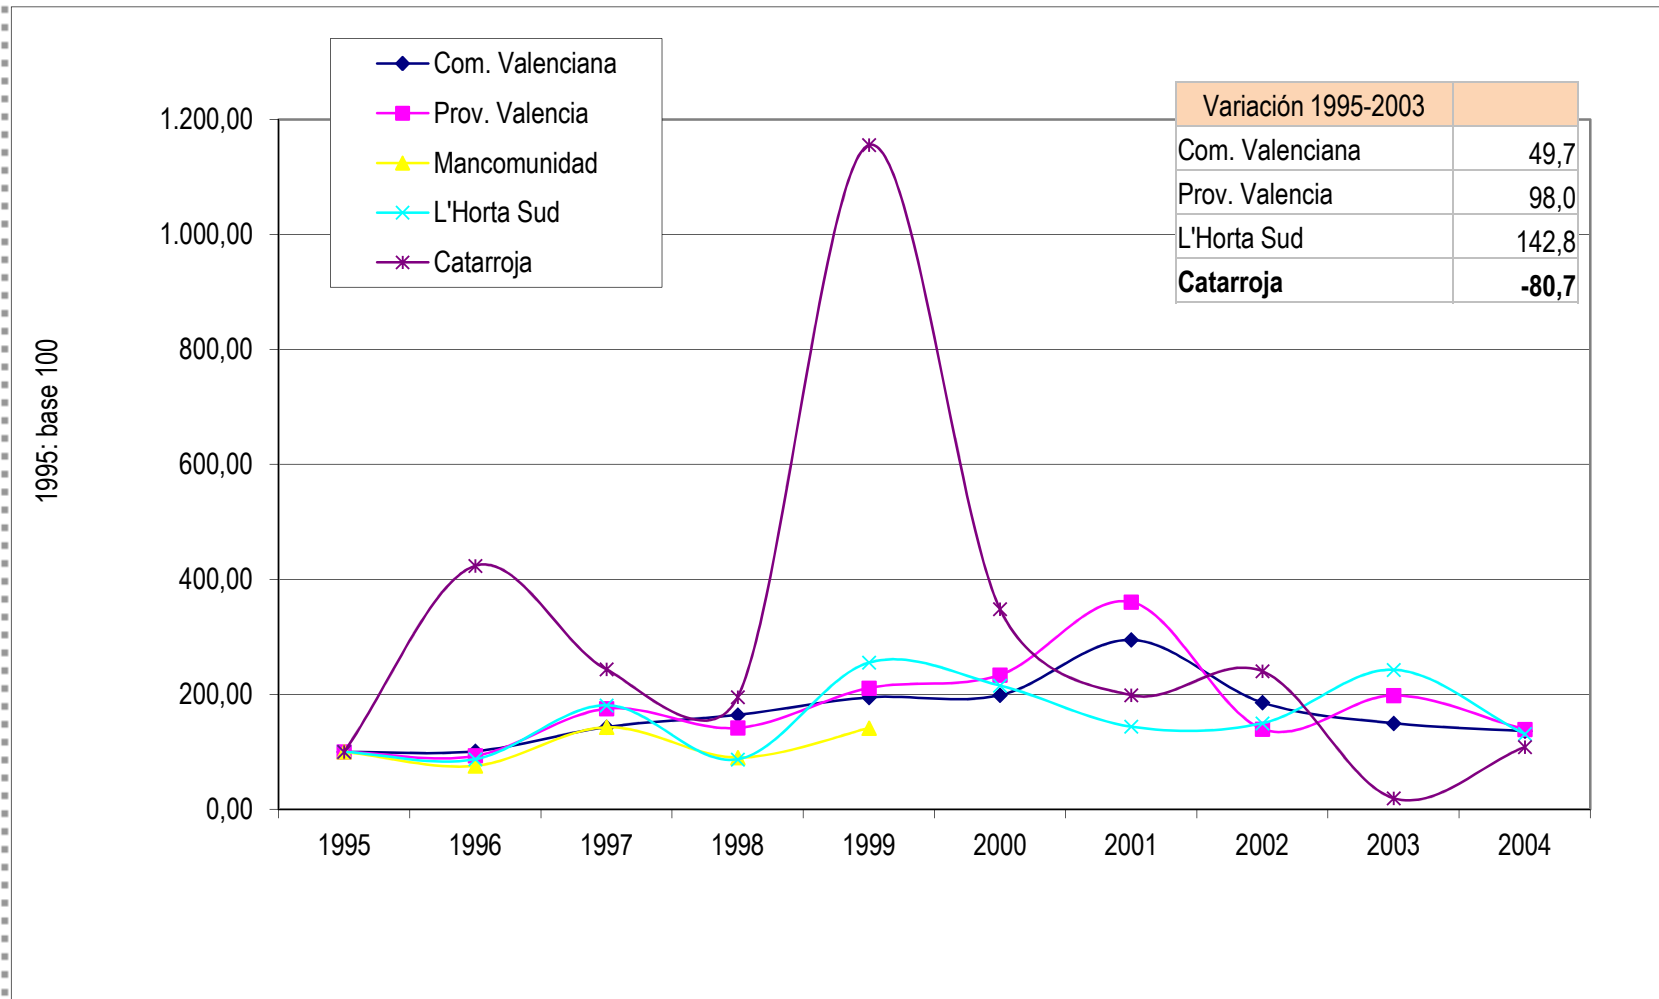

Inversión registrada: comparativa

Ajuntament de
Catarroja

Fuentes: Instituto Valenciano de Estadística.

Datos: Conselleries d'Indústria, Comerç i Turisme; d'Industria, Comerç i Energia y d'Empresa, Universitat i Ciència.

Elaboración propia.