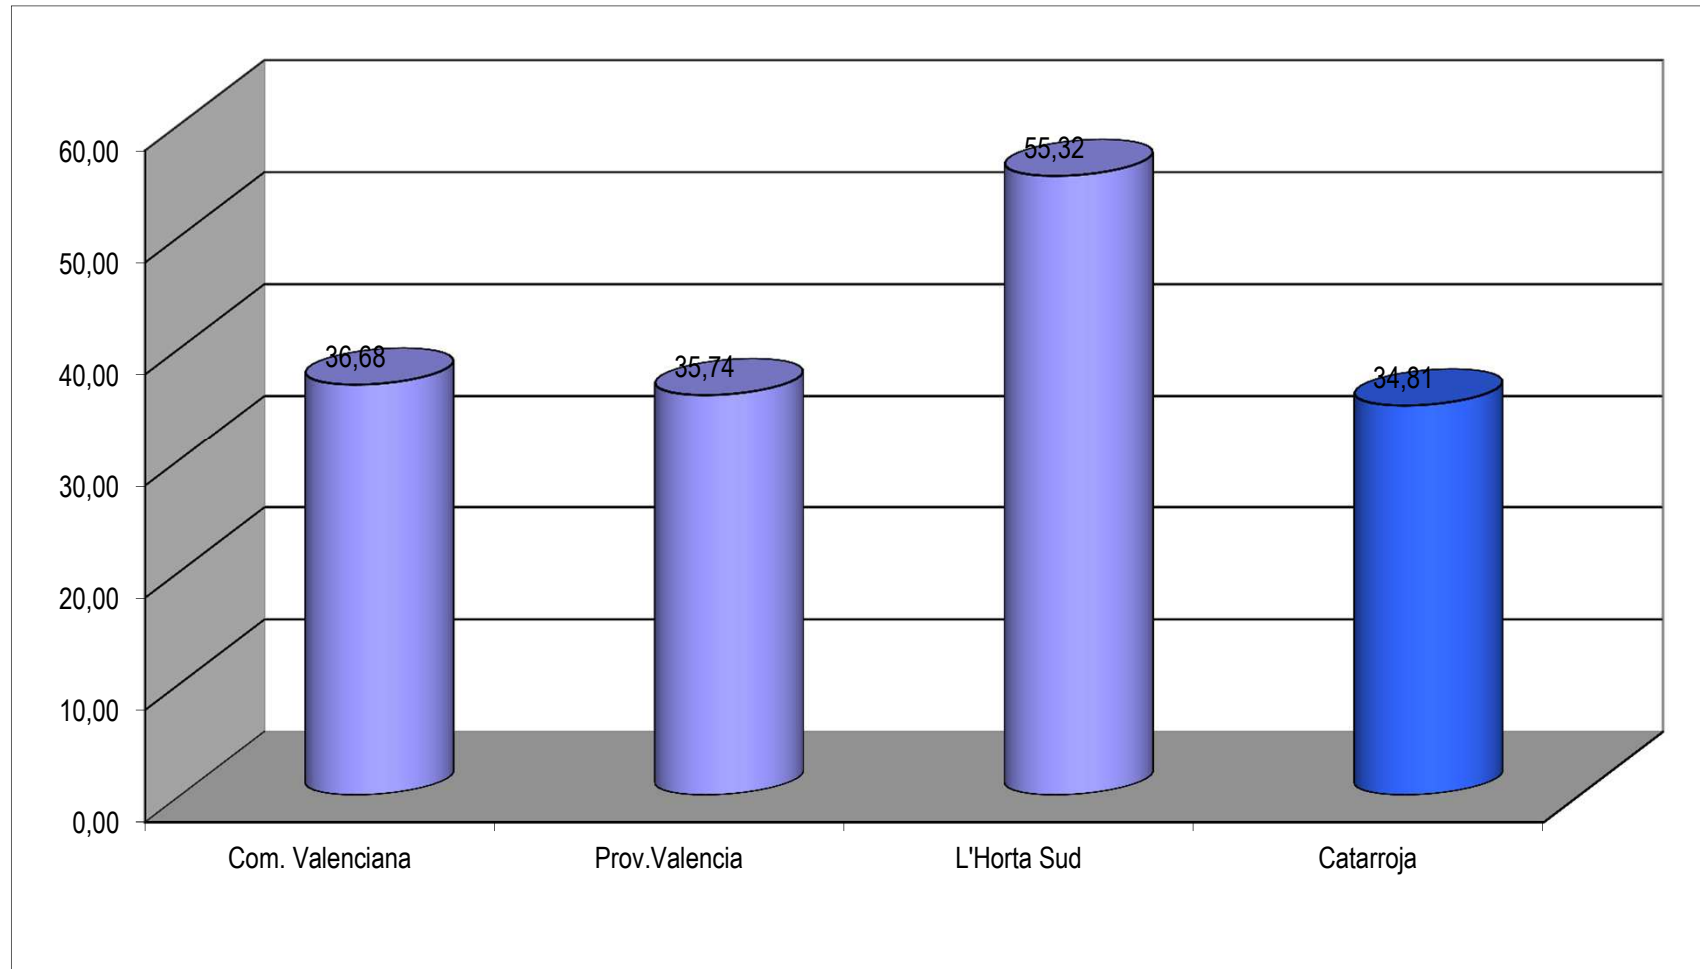

Polígonos industriales: comparativa 2008

Ratio superficie industrial / población

Ajuntament de
Catarroja

Fuentes: Argos: Área de Estudios, Análisis y Documentaciones, Presidencia de la Generalitat Valenciana.
Datos: Consellería de Industria, Comercio e Innovación. SEPIVA
Elaboración propia.