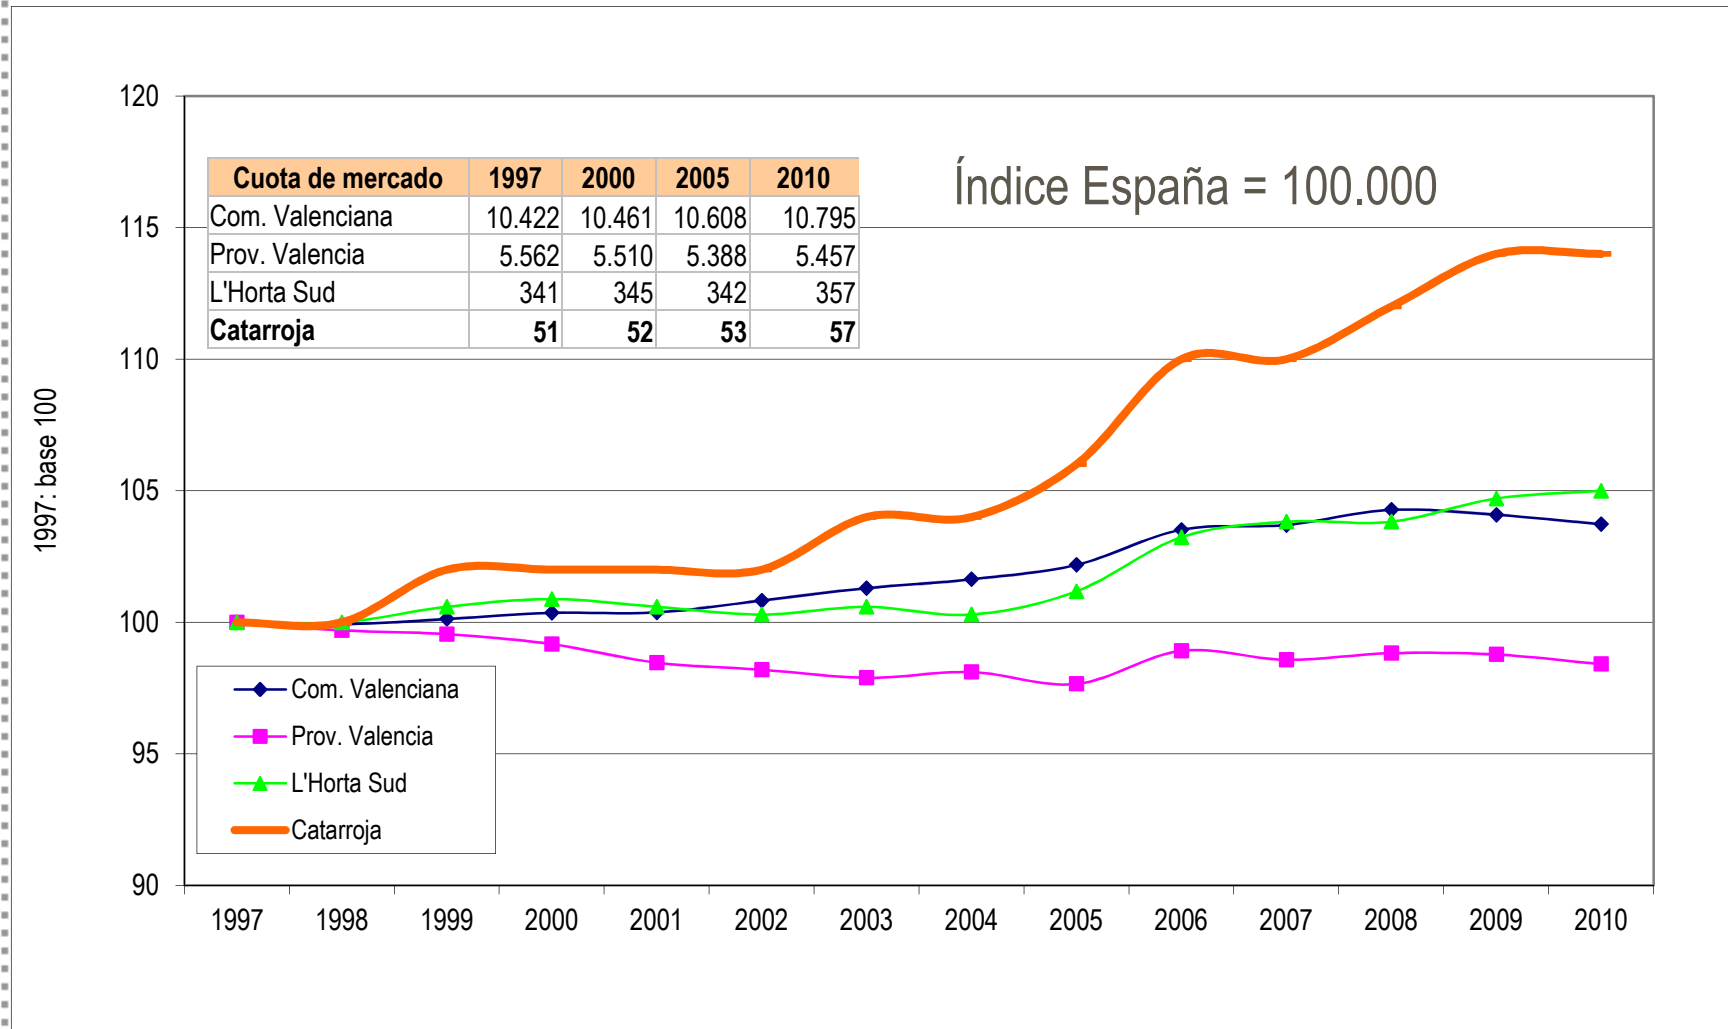

Ajuntament de
Catarroja

Fuentes: Fichas Territoriales de Caja España.
Datos: Tesorería General de la Seguridad Social.
Elaboración propia.

Índices de la actividad económica de Catarroja

Índice de actividad económica: comparativa

Cuota de mercado: comparativa

Ajuntament de
Catarroja

Fuentes: Anuarios Social y Económico de España, Fundació La Caixa.
Elaboración propia.

Autónomos por sector de actividad (% sobre el total de afiliados)