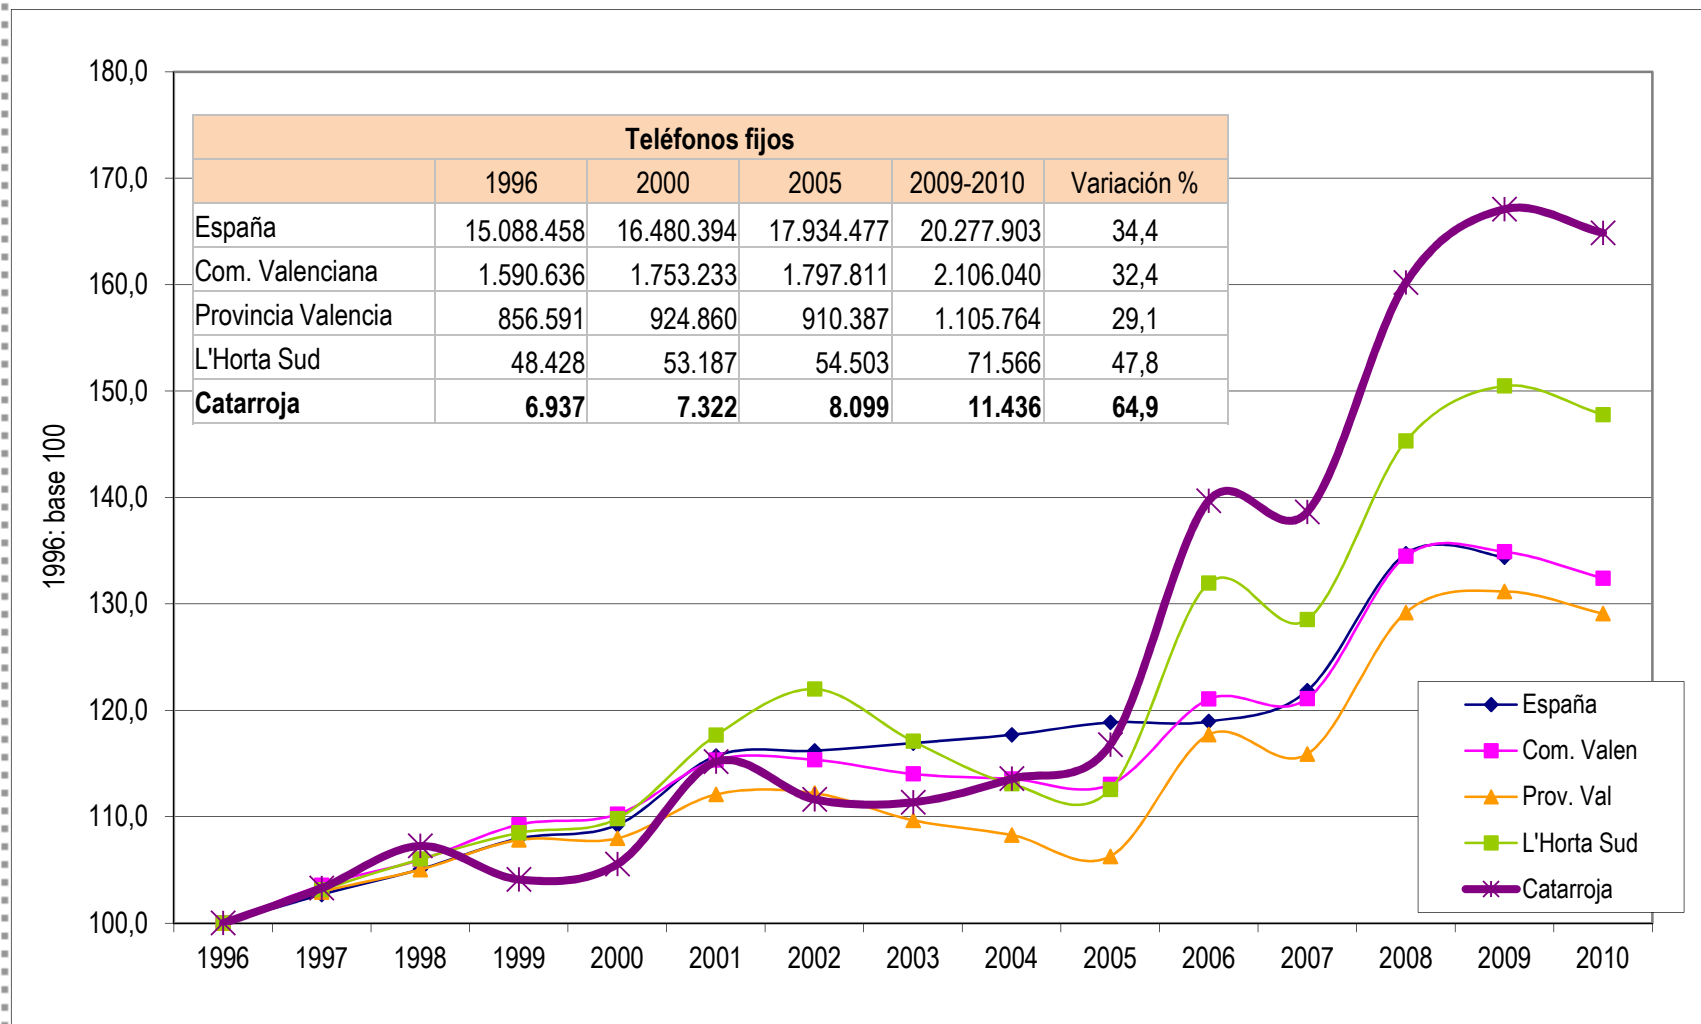

Teléfonos fijos: 1996 base 100

Ajuntament de
Catarroja

Fuentes: Instituto Valenciano de Estadística
y Anuario Económico de España de la Fundació La Caixa.
Elaboración propia.