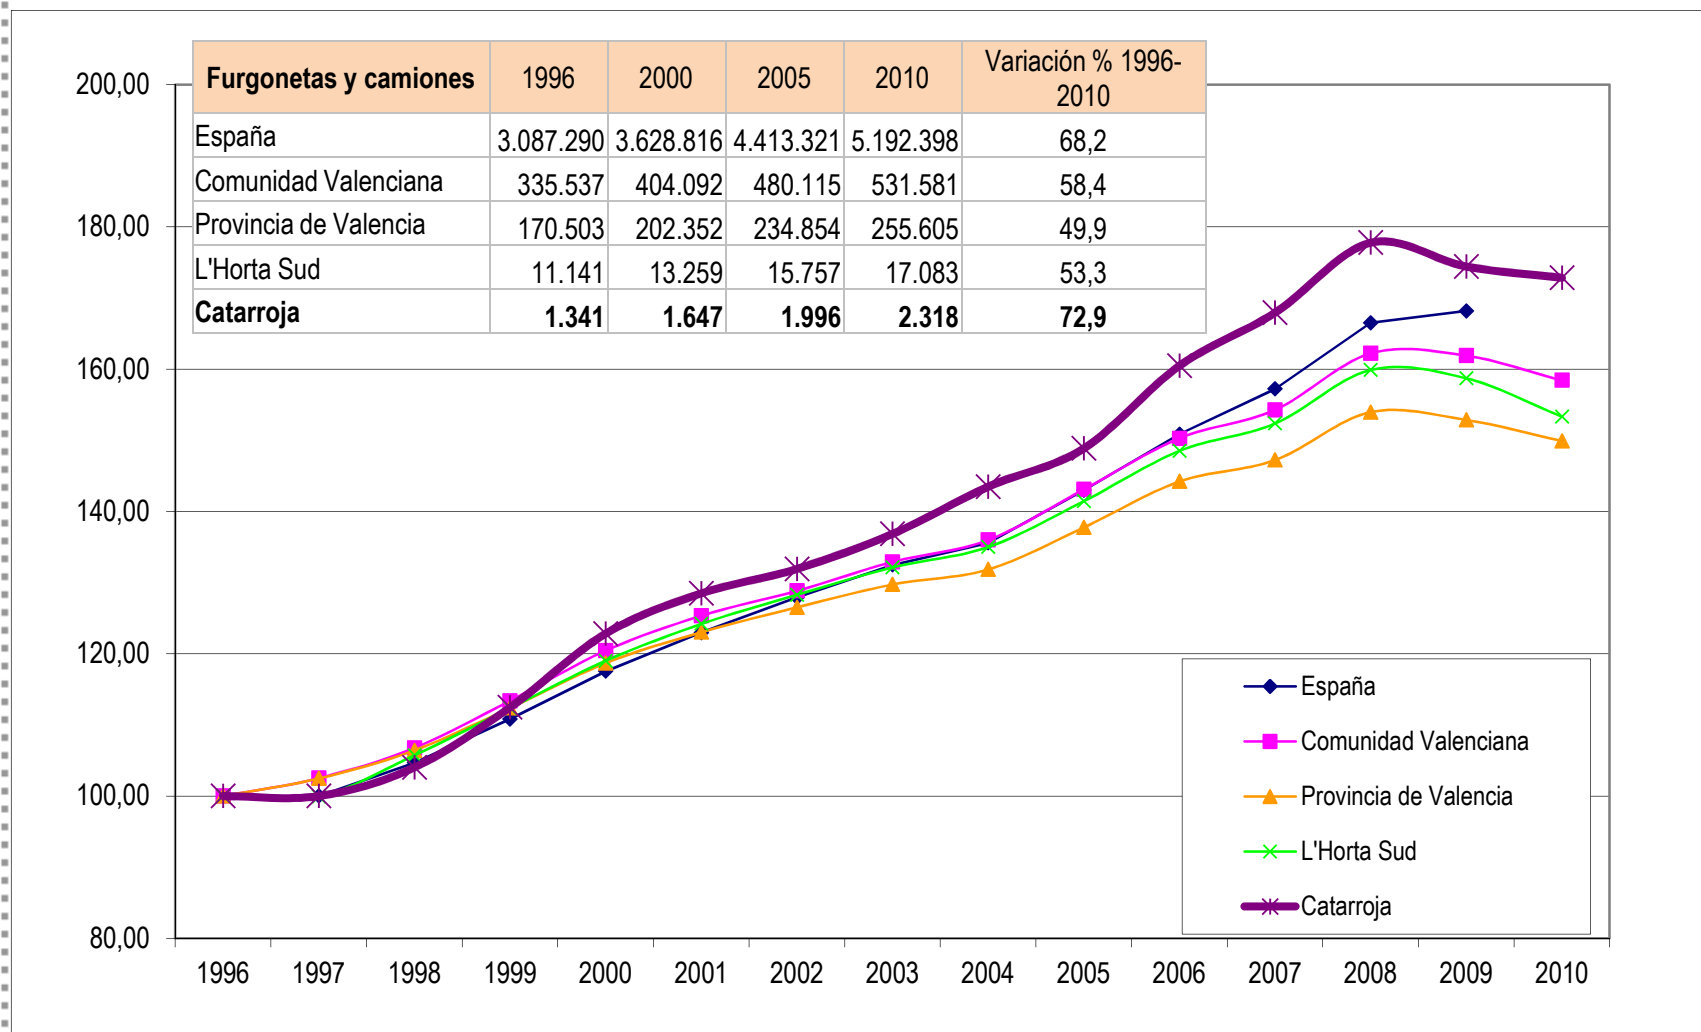

Furgonetas y camiones

Ajuntament de
Catarroja

Fuentes: Instituto Valenciano de Estadística
y Anuario Económico de España de la Fundació La Caixa.
Elaboración propia.