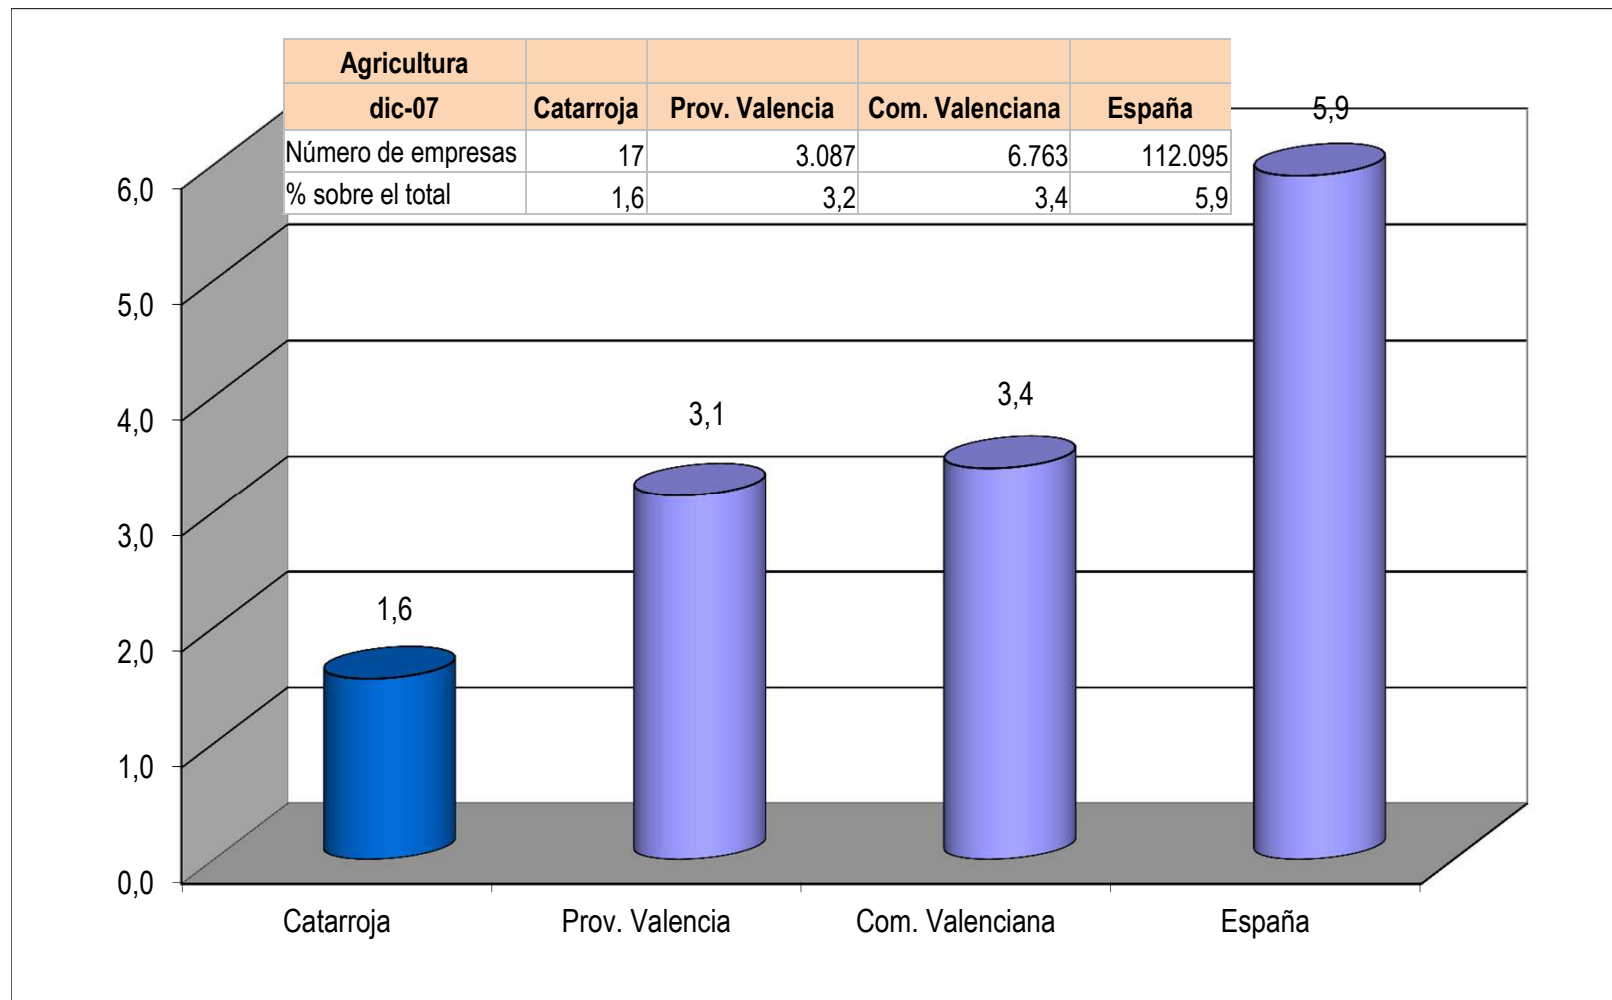

Ajuntament de
Catarroja

Agricultura

Distribución de tierras de Catarroja 2008

Ajuntament de
Catarroja

Fuentes: Instituto Valenciano de Estadística y fichas Territoriales de Caja España.
 Datos: Ministerio de Medio Ambiente y Medio Rural y Marino.
 Elaboración propia.

Distribución de tierras de Catarroja: superficie ocupada

Empresas del sector agrícola (diciembre 2007): % sobre el total

Peso del sector agrícola (diciembre 2007): % sobre el total de trabajadores y empresas