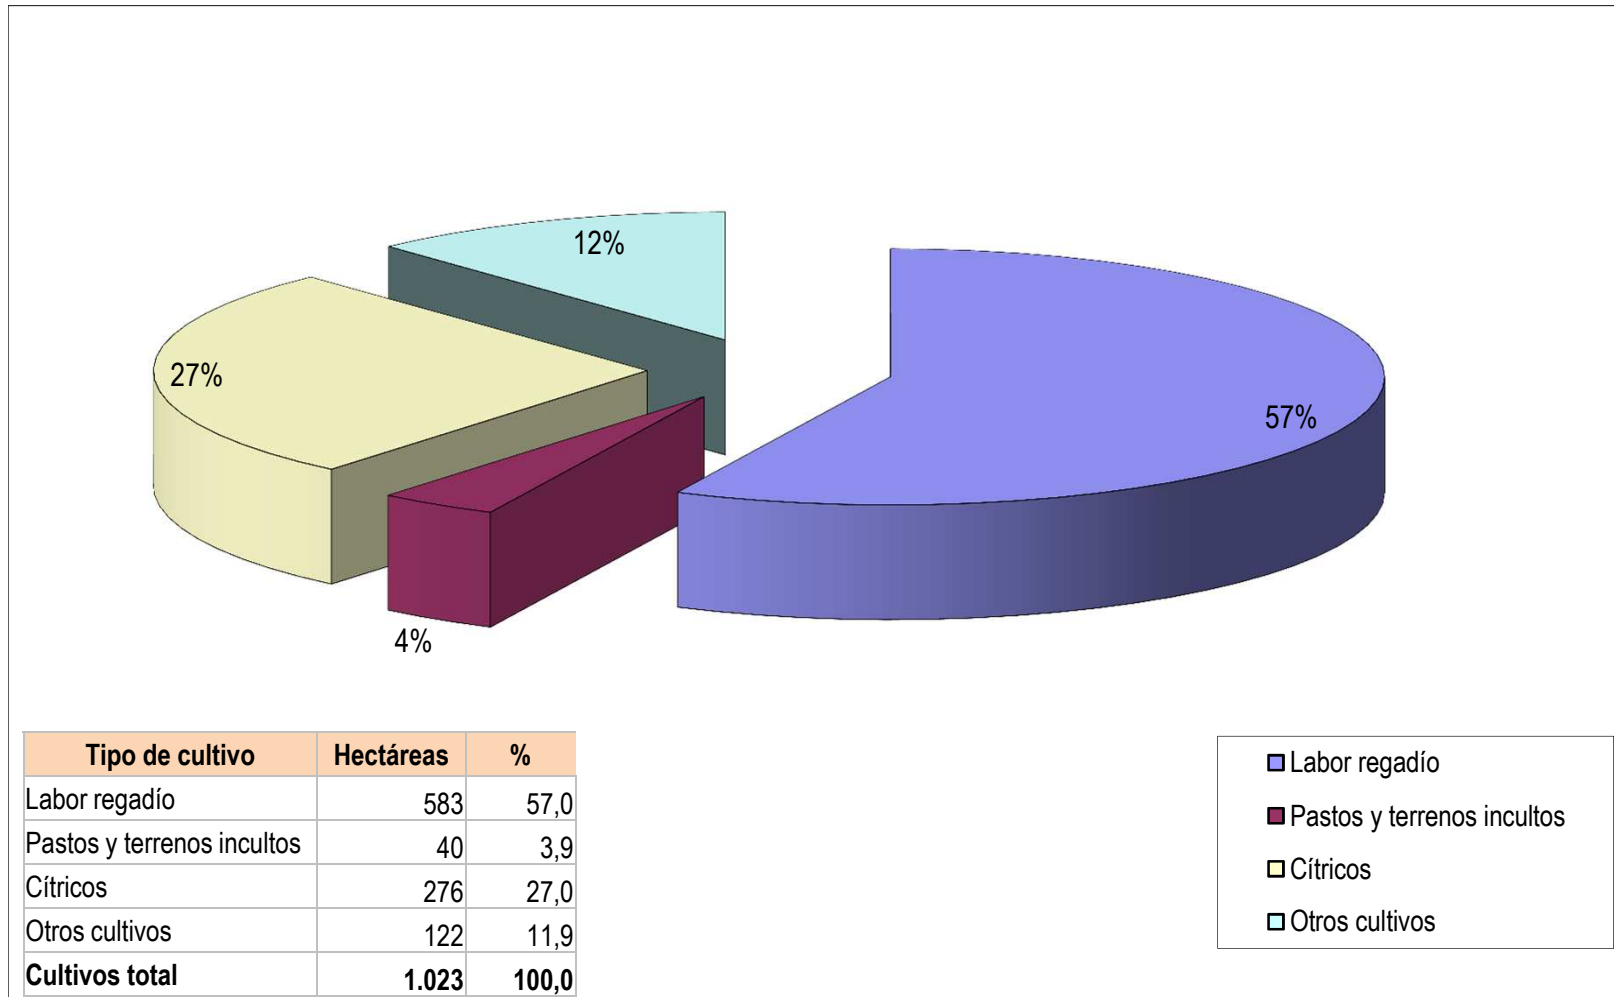

Ajuntament de
Catarroja

Agricultura

Distribución de tierras de Catarroja 2008

Ajuntament de
Catarroja

Fuentes: Instituto Valenciano de Estadística y fichas Territoriales de Caja España.
 Datos: Ministerio de Medio Ambiente y Medio Rural y Marino.
 Elaboración propia.

Distribución de tierras de Catarroja: superficie ocupada

Empresas del sector agrícola (diciembre 2007): % sobre el total

Peso del sector agrícola (diciembre 2007): % sobre el total de trabajadores y empresas