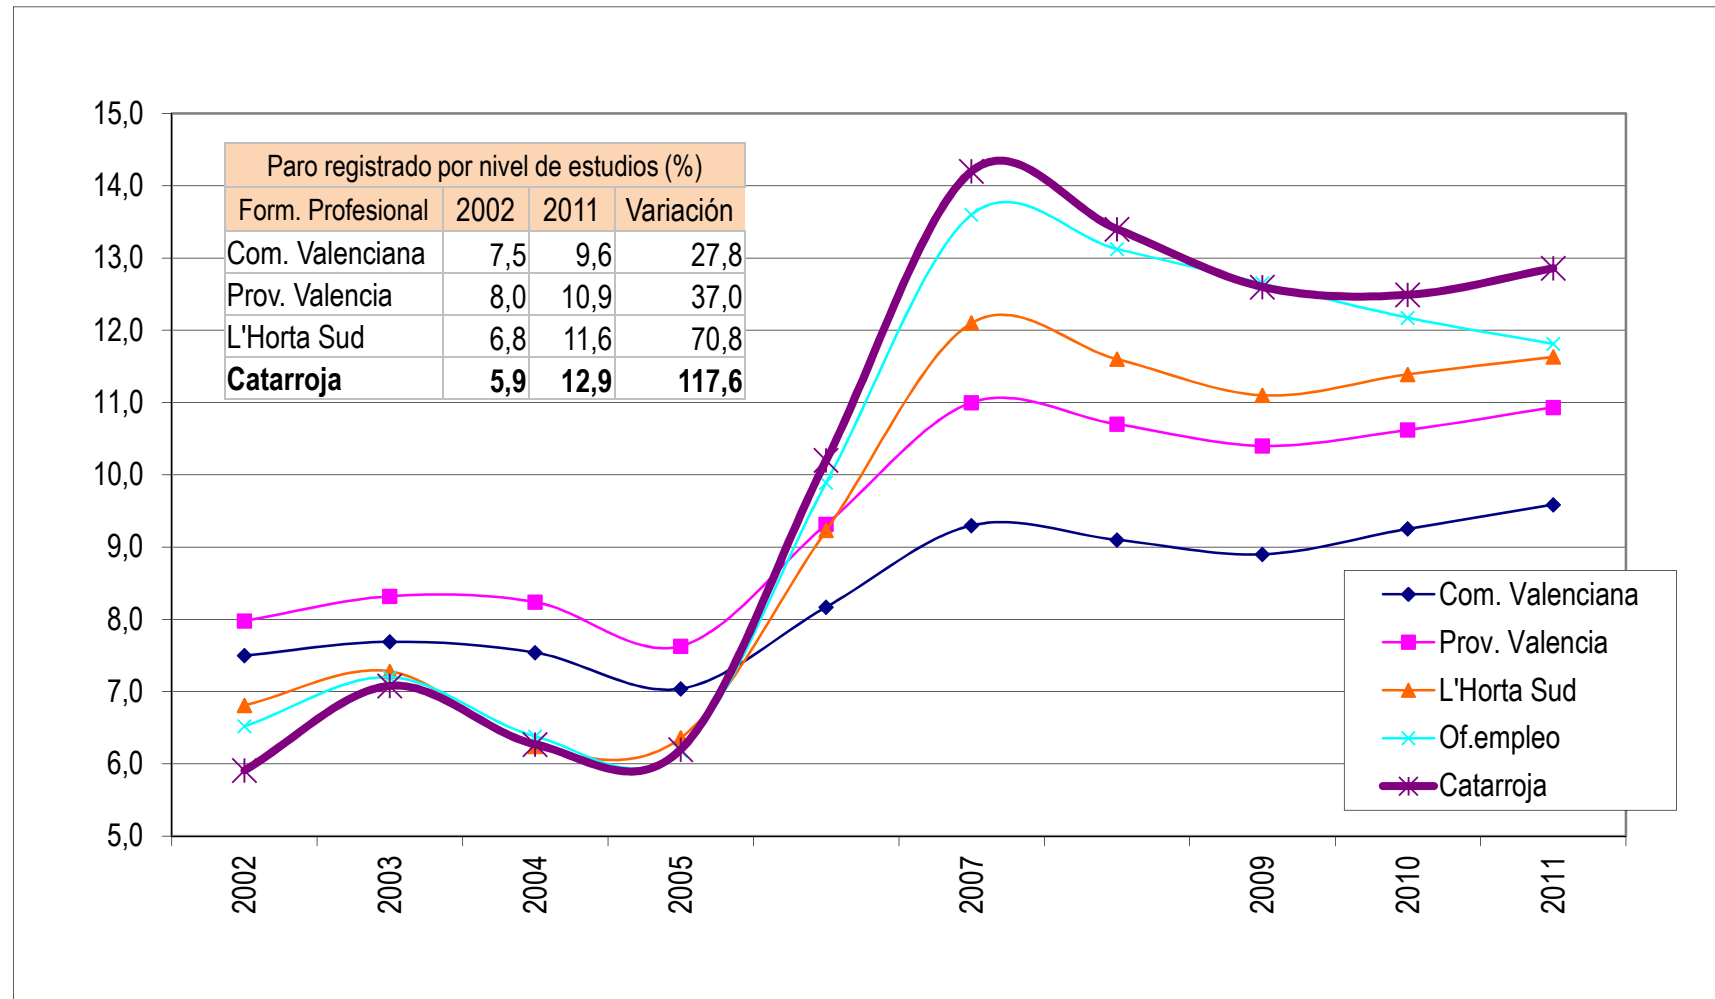

Paro registrado por nivel de estudios (%): Formación profesional