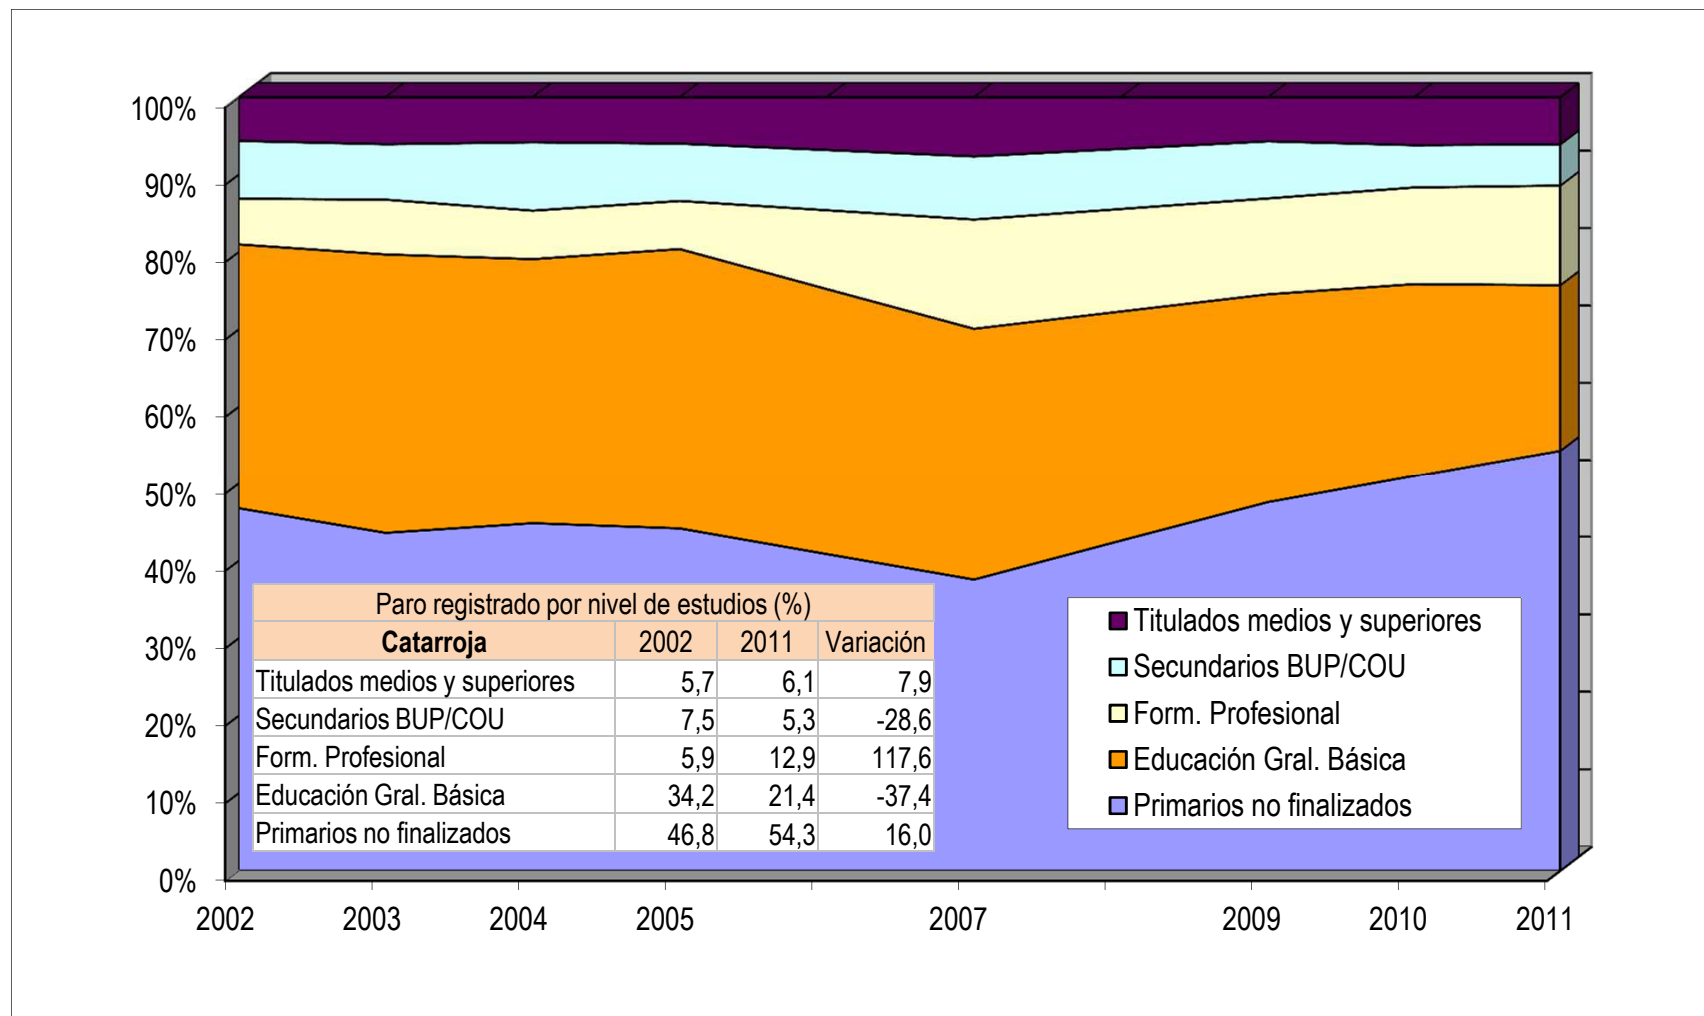

Ajuntament de
Catarroja

Desempleo y formación

Paro registrado por nivel de estudios en Catarroja (%)

Paro registrado por nivel de estudios (%): Estudios Primarios no finalizados

Paro registrado por nivel de estudios (%): Educación General Básica

Paro registrado por nivel de estudios (%): Formación profesional

Paro registrado por nivel de estudios (%): Estudios secundarios, BUP-COU

Paro registrado por nivel de estudios (%): Estudios universitarios medios y superiores