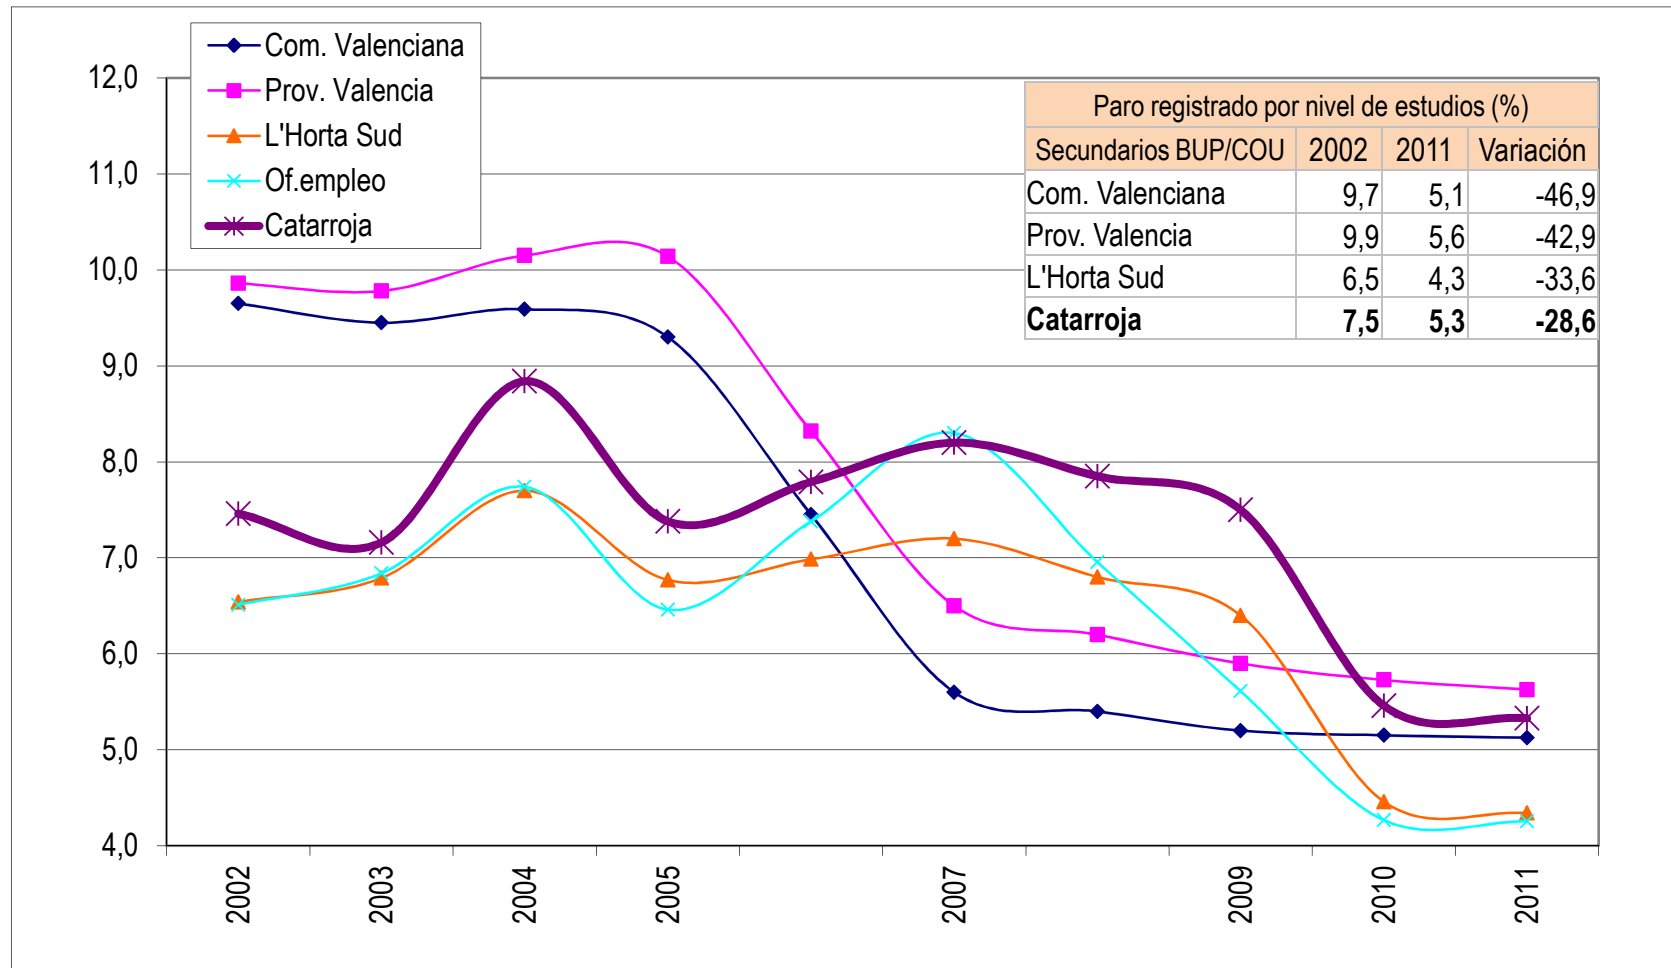

Paro registrado por nivel de estudios (%): Estudios secundarios, BUP-COU