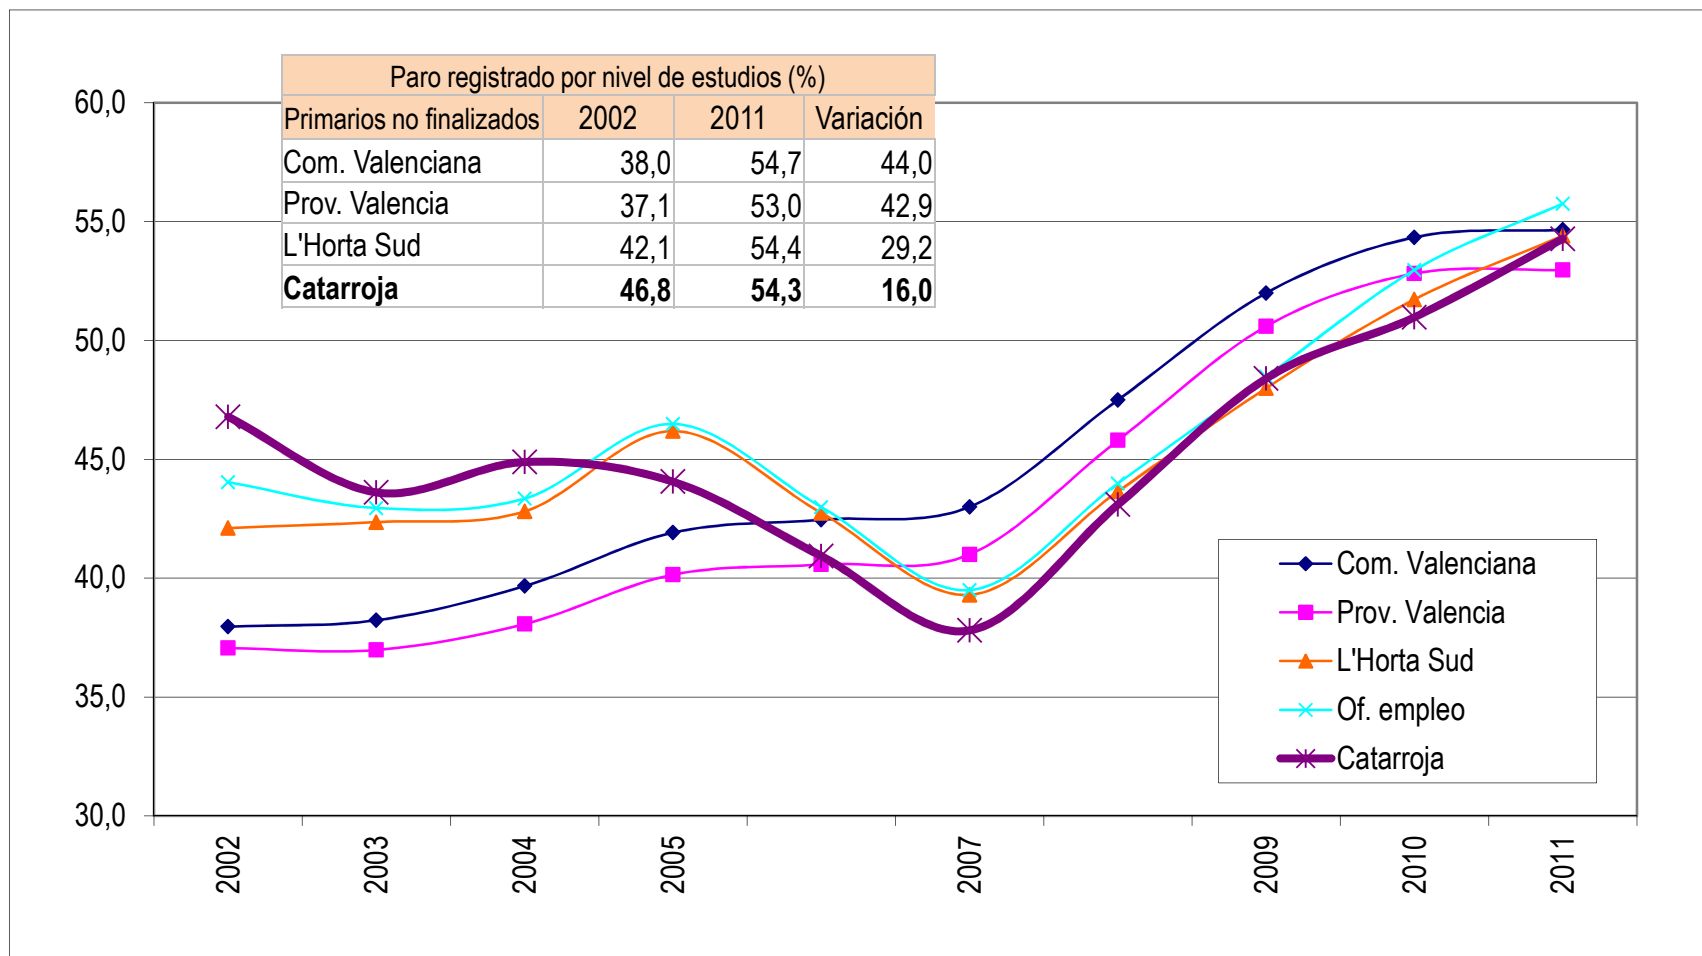

Ajuntament de
Catarroja

Desempleo y formación

Paro registrado por nivel de estudios en Catarroja (%)

Paro registrado por nivel de estudios (%): Estudios Primarios no finalizados

Paro registrado por nivel de estudios (%): Educación General Básica