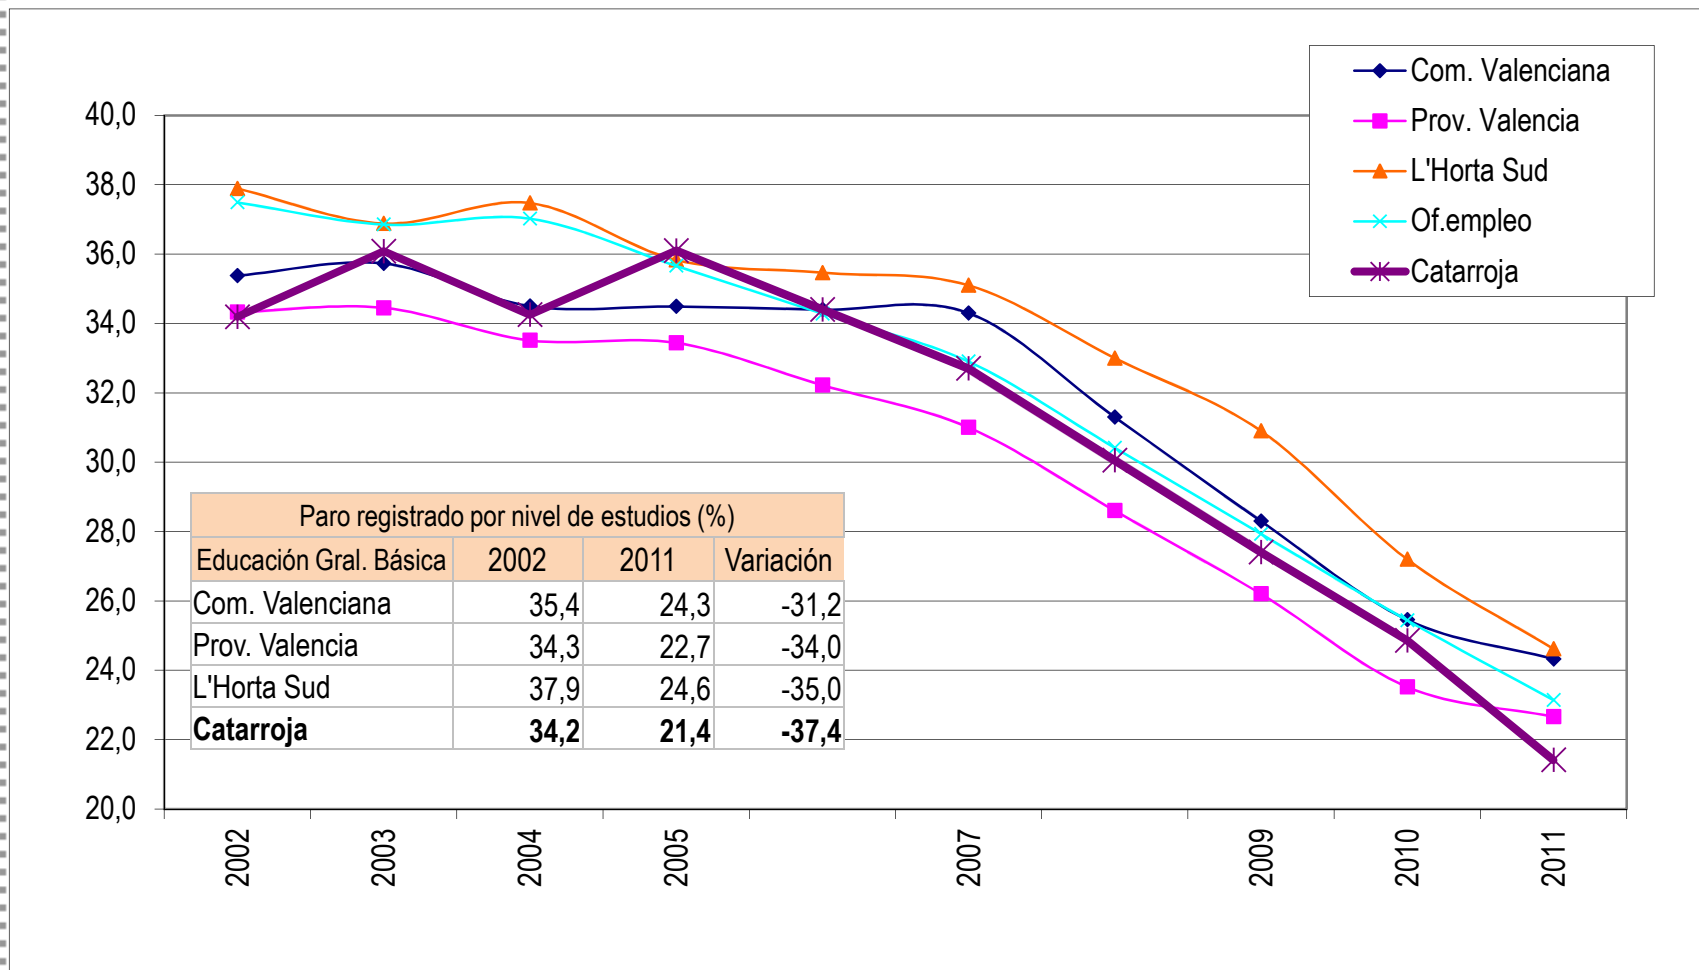

Ajuntament de
Catarroja

Desempleo y formación

Paro registrado por nivel de estudios en Catarroja (%)

Paro registrado por nivel de estudios (%): Estudios Primarios no finalizados

Paro registrado por nivel de estudios (%): Educación General Básica