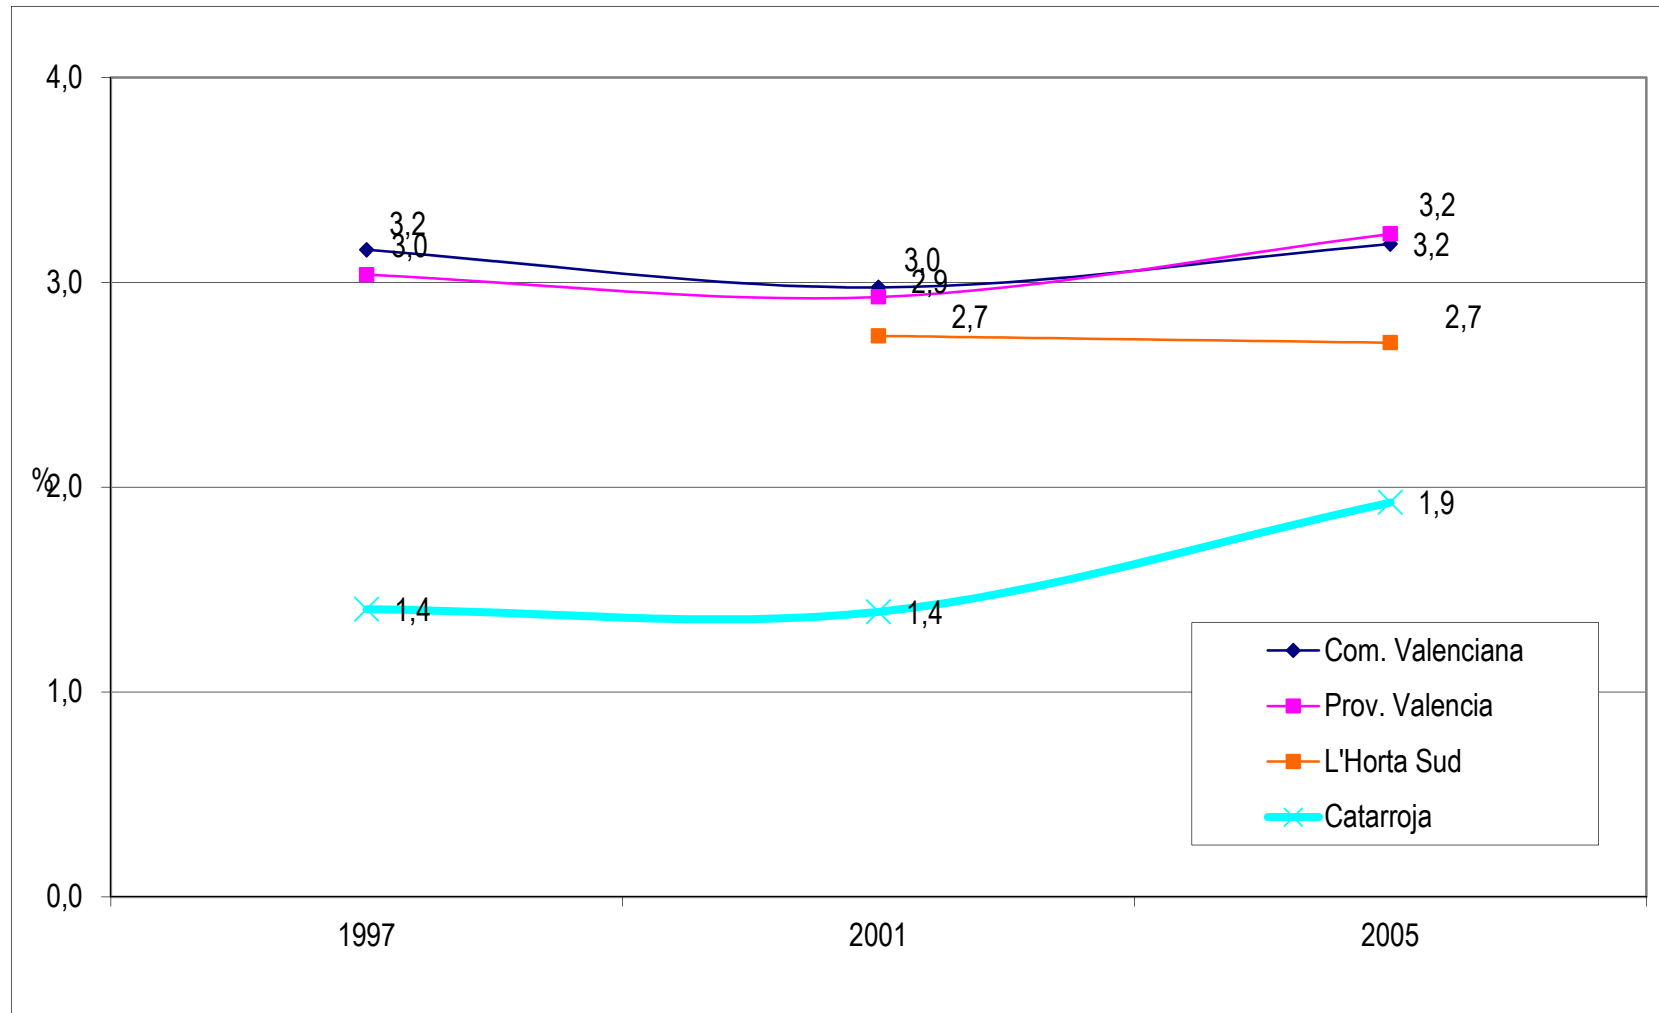

Espacios deportivos/población: comparativa

Ajuntament de
Catarroja

Fuentes: Instituto Valenciano de Estadística,
Argos: Área de Estudios, Análisis y Documentaciones, Presidencia de la Generalitat Valenciana
y Conselleria de Cultura i Educació. D.G. de l'Esport.
Elaboración propia.