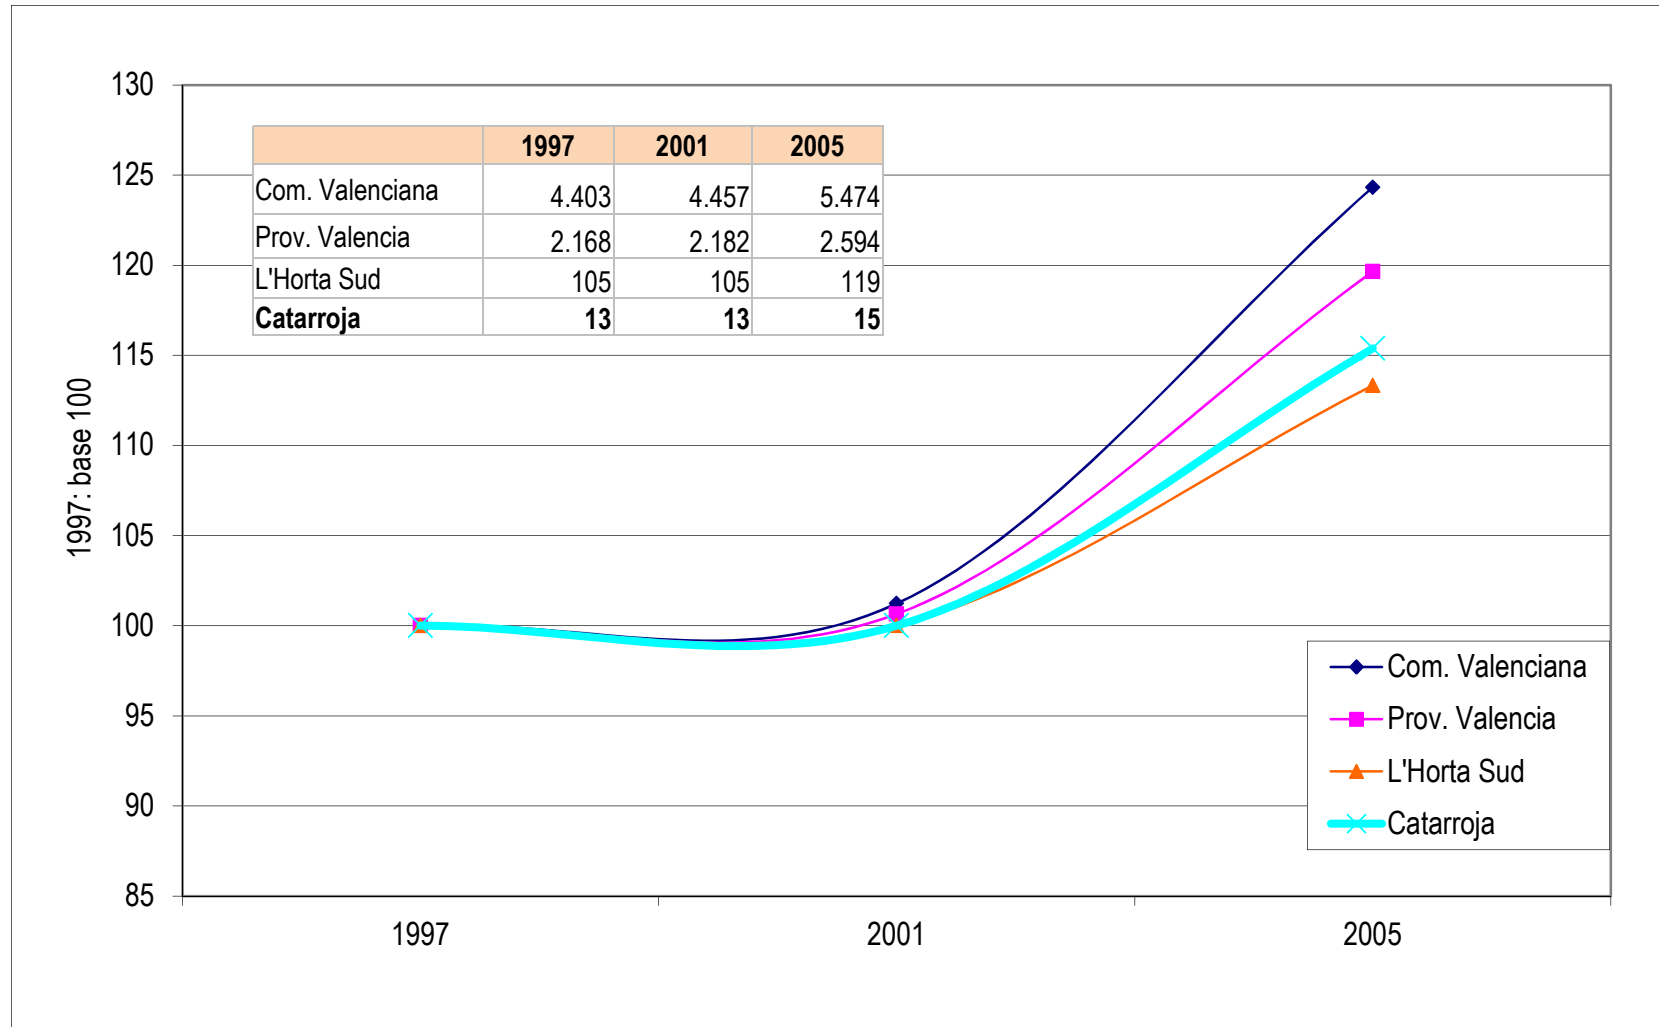

Ajuntament de
Catarroja

Instalaciones y espacios deportivos

Instalaciones deportivas: comparativa

Ajuntament de
Catarroja

Fuentes: Instituto Valenciano de Estadística,
Argos: Área de Estudios, Análisis y Documentaciones, Presidencia de la Generalitat Valenciana
y Conselleria de Cultura i Educació. D.G. de l'Esport.
Elaboración propia.