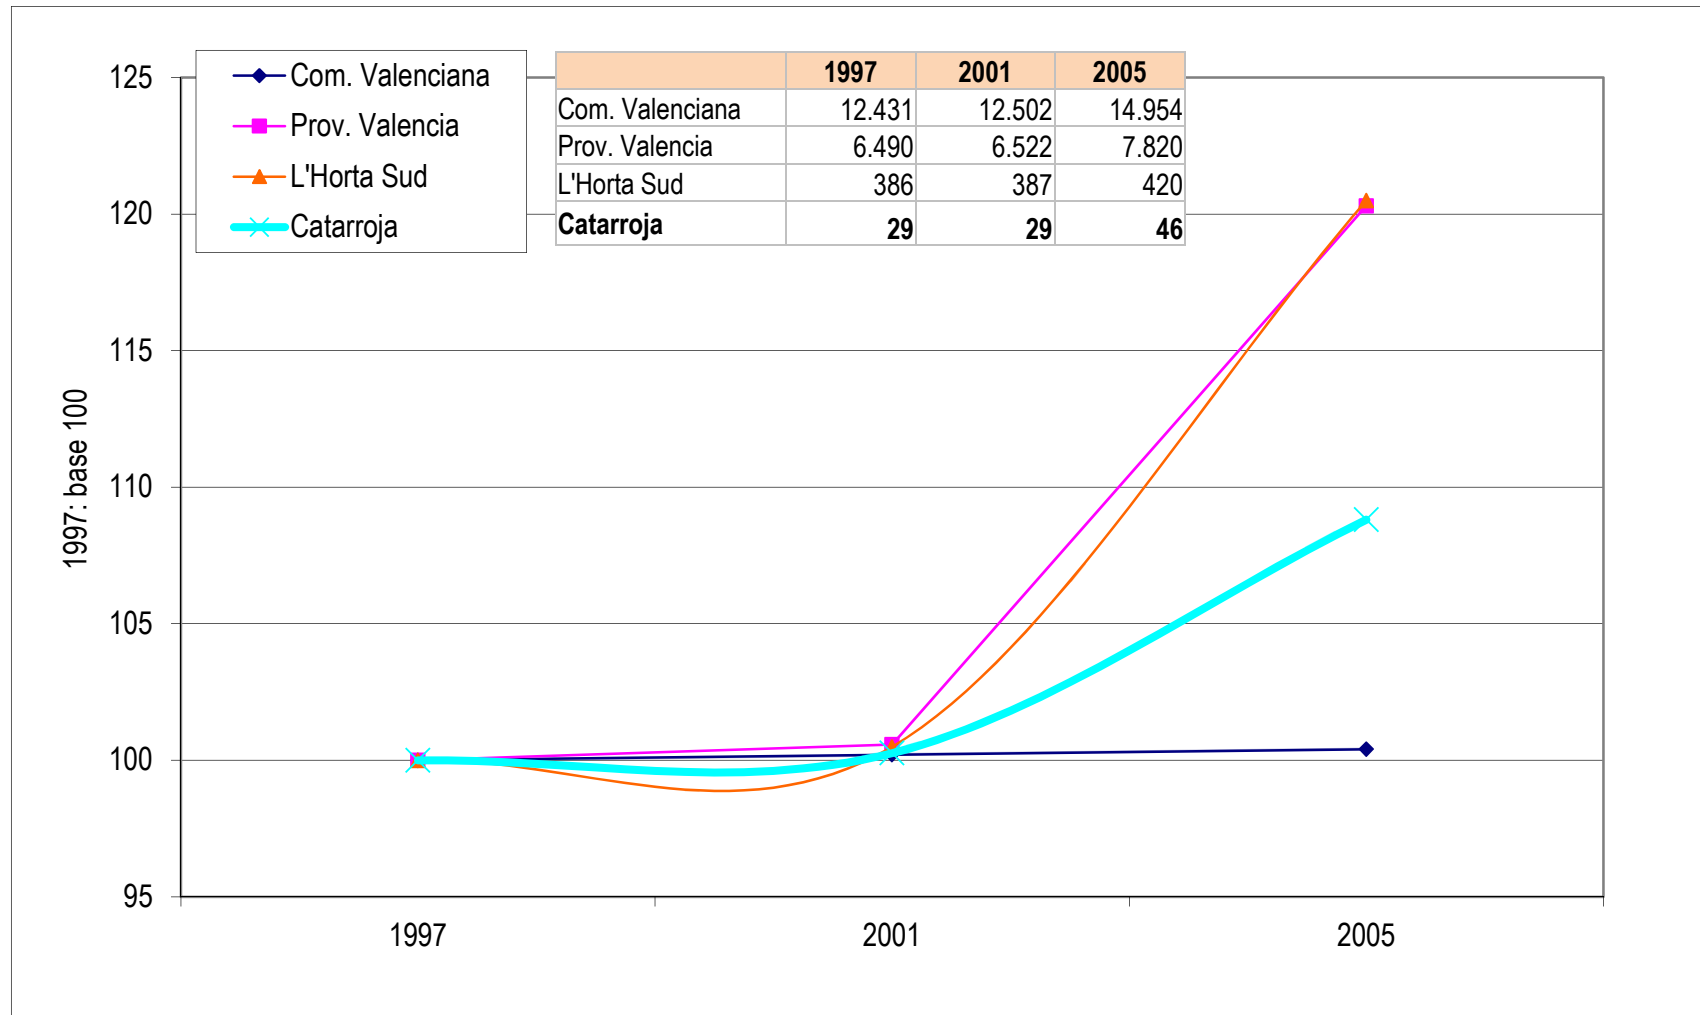

Espacios deportivos: comparativa

Ajuntament de
Catarroja

Fuentes: Instituto Valenciano de Estadística,
Argos: Área de Estudios, Análisis y Documentaciones, Presidencia de la Generalitat Valenciana
y Conselleria de Cultura i Educació. D.G. de l'Esport.
Elaboración propia.