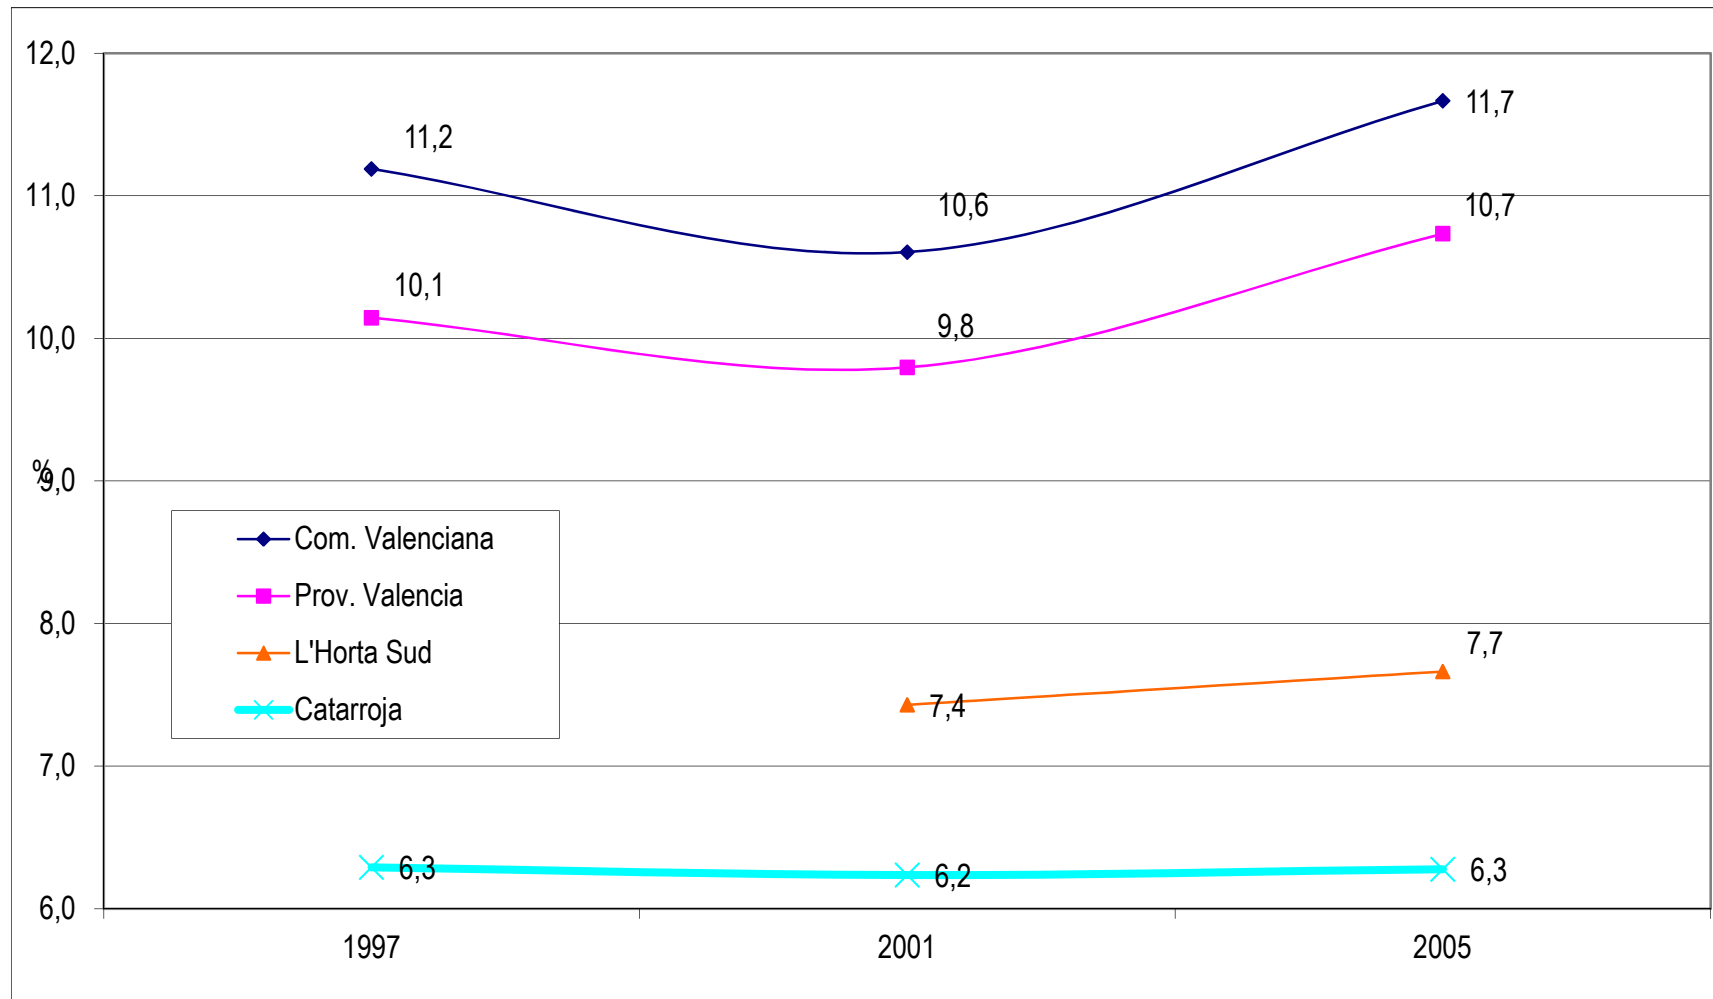

Instalaciones deportivas/población: comparativa

Ajuntament de
Catarroja

Fuentes: Instituto Valenciano de Estadística,
Argos: Área de Estudios, Análisis y Documentaciones, Presidencia de la Generalitat Valenciana
y Conselleria de Cultura i Educació. D.G. de l'Esport.
Elaboración propia.