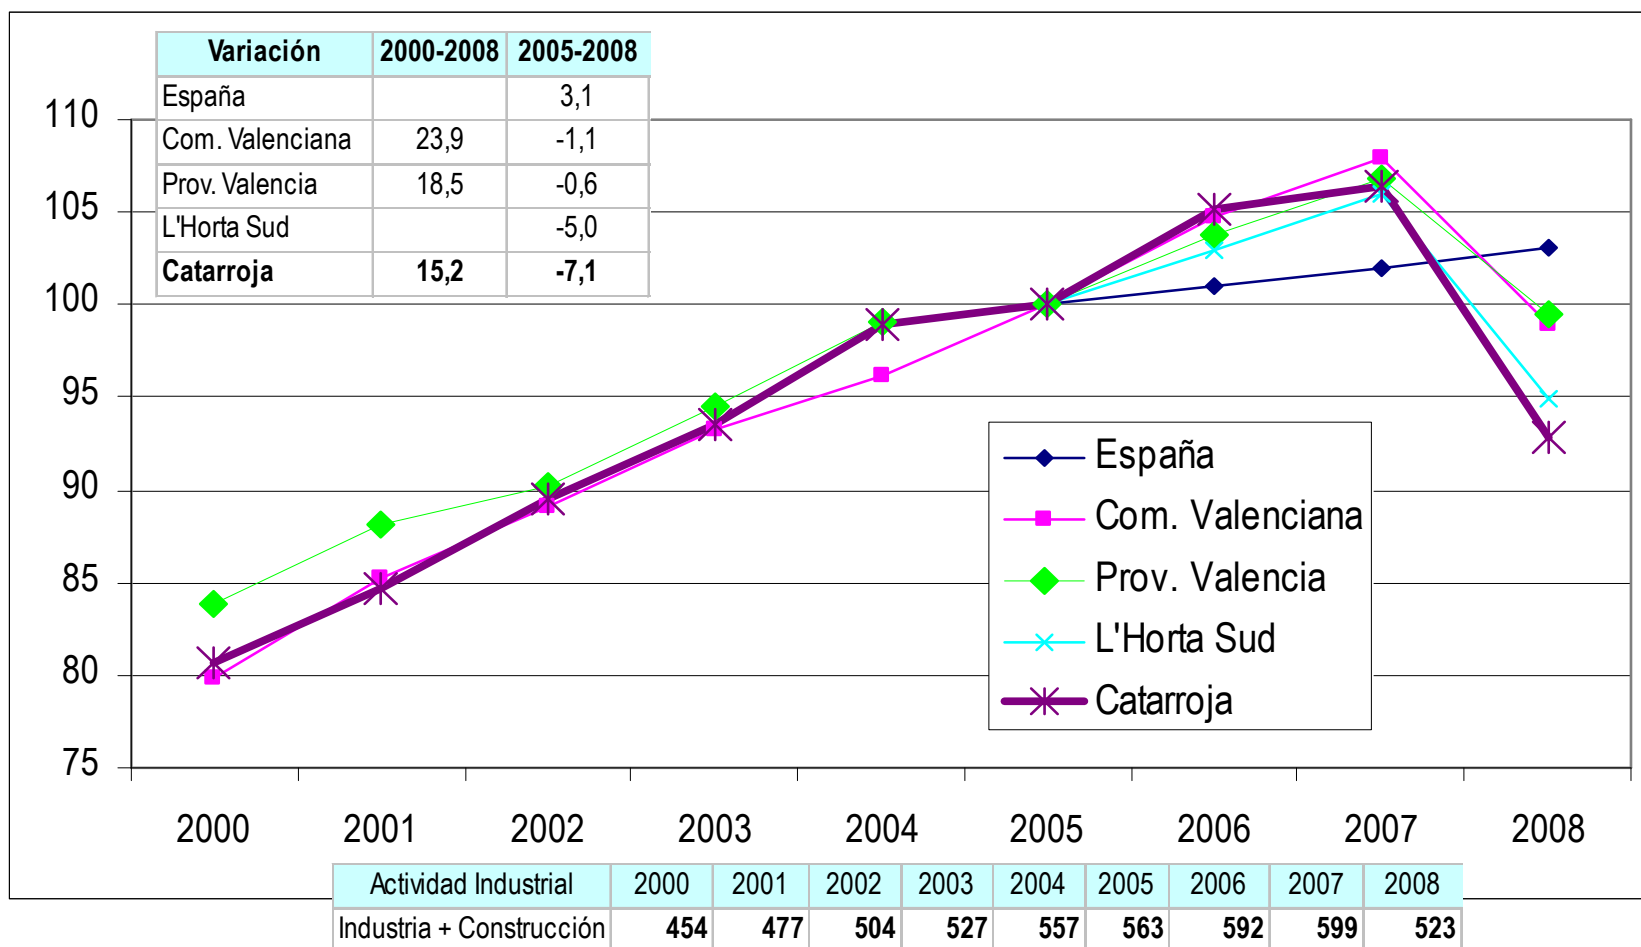

Ajuntament de
Catarroja

Qualitat i Futur

Industria

Índice de actividad Industrial

Fuentes: Anuarios Sociales y Económicos de España de la Fundació La Caixa
Elaboración propia.

Actividad industrial (industria + construcción)

Actividad industrial (industria)

Actividad industrial de Catarroja

Estructura de la actividad Industrial: comparativa

Fuentes: Anuarios Económicos de España de la Fundació La Caixa
Elaboración propia.

Empresas del sector Industria: % sobre el total

Fuentes: Anuarios Económicos de España de la Fundació La Caixa
Elaboración propia.

Peso del sector industrial: % sobre el total de trabajadores y empresas

Fuentes: Anuarios Económicos de España de la Fundació La Caixa
Elaboración propia.