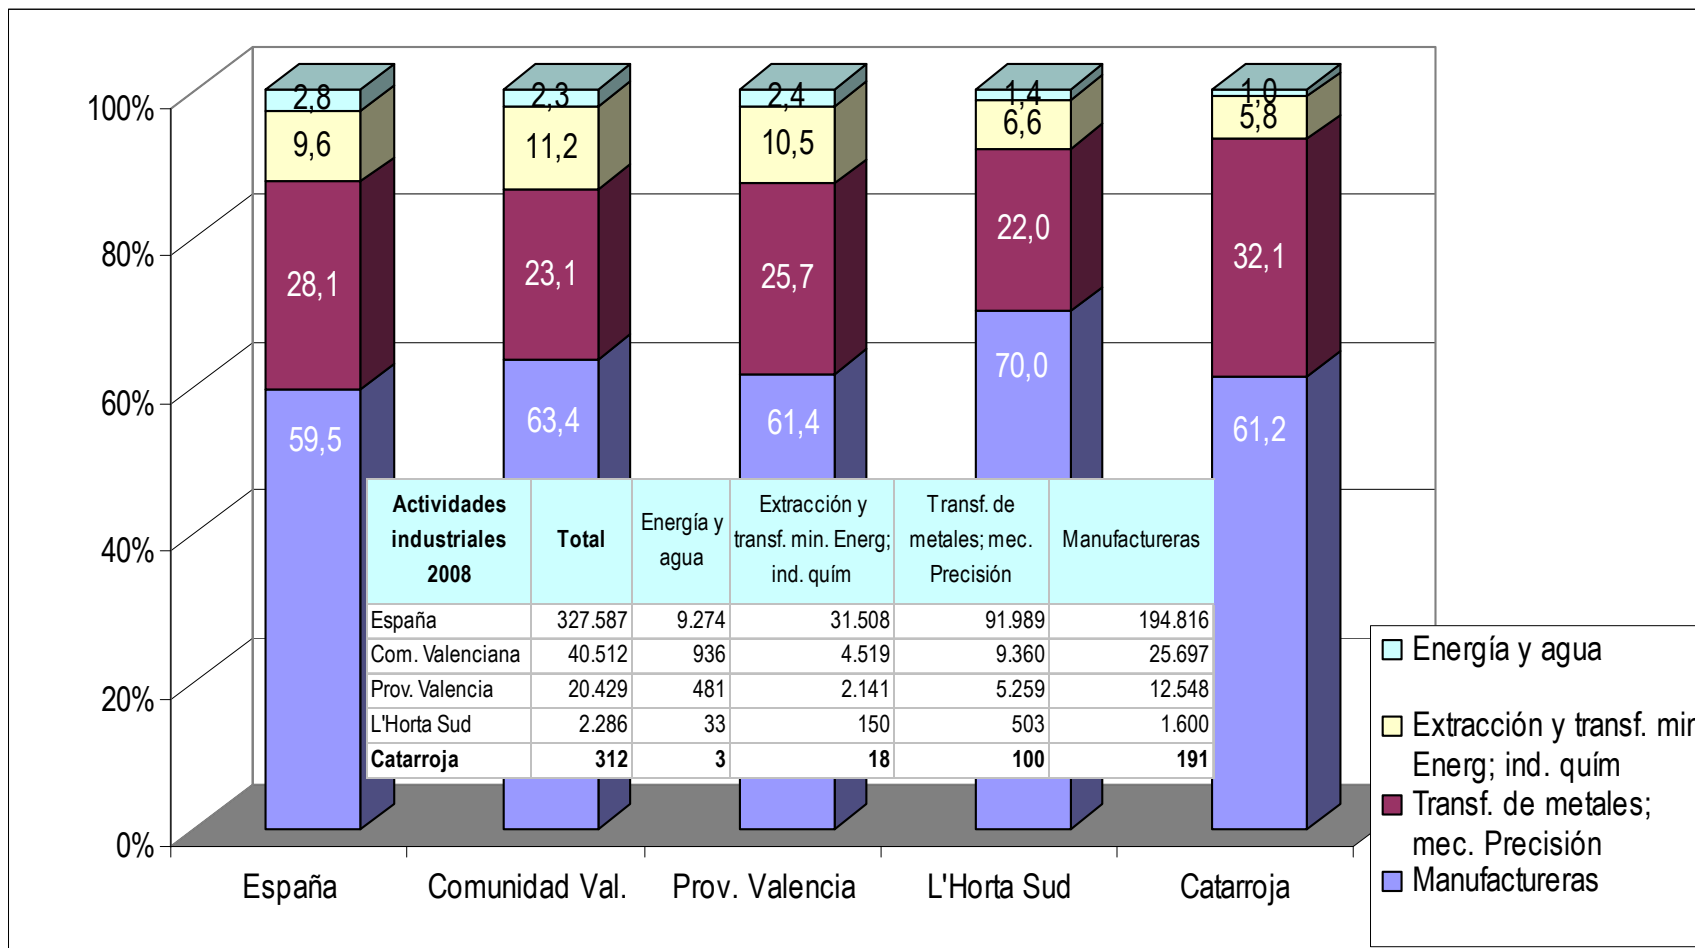

Ajuntament de
Catarroja

Qualitat i Futur

Industria

Índice de actividad Industrial

Fuentes: Anuarios Sociales y Económicos de España de la Fundació La Caixa
Elaboración propia.

Actividad industrial (industria + construcción)

Actividad industrial (industria)

Actividad industrial de Catarroja

Estructura de la actividad Industrial: comparativa

Fuentes: Anuarios Económicos de España de la Fundació La Caixa
Elaboración propia.

Empresas del sector Industria: % sobre el total

Fuentes: Anuarios Económicos de España de la Fundació La Caixa
Elaboración propia.

Peso del sector industrial: % sobre el total de trabajadores y empresas

Fuentes: Anuarios Económicos de España de la Fundació La Caixa
Elaboración propia.