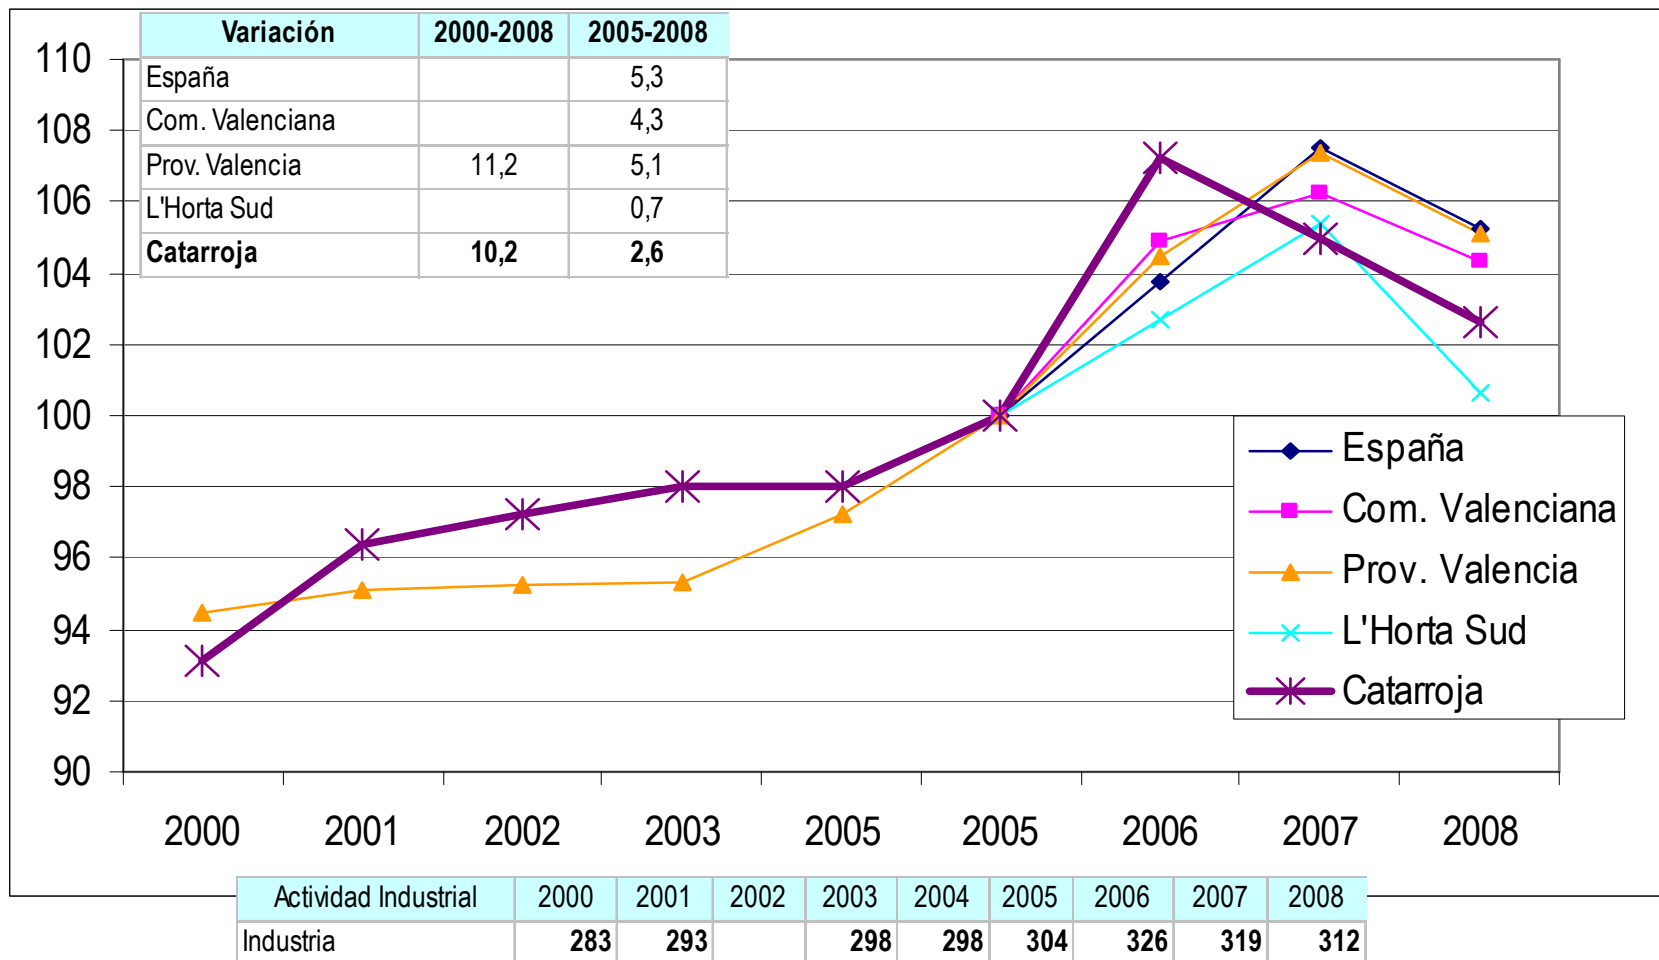

Ajuntament de
Catarroja

Qualitat i Futur

Industria

Índice de actividad Industrial

Fuentes: Anuarios Sociales y Económicos de España de la Fundació La Caixa
Elaboración propia.

Actividad industrial (industria + construcción)

Actividad industrial (industria)

Actividad industrial de Catarroja

Estructura de la actividad Industrial: comparativa

Fuentes: Anuarios Económicos de España de la Fundació La Caixa
Elaboración propia.

Empresas del sector Industria: % sobre el total

Fuentes: Anuarios Económicos de España de la Fundació La Caixa
Elaboración propia.

Peso del sector industrial: % sobre el total de trabajadores y empresas

Fuentes: Anuarios Económicos de España de la Fundació La Caixa
Elaboración propia.